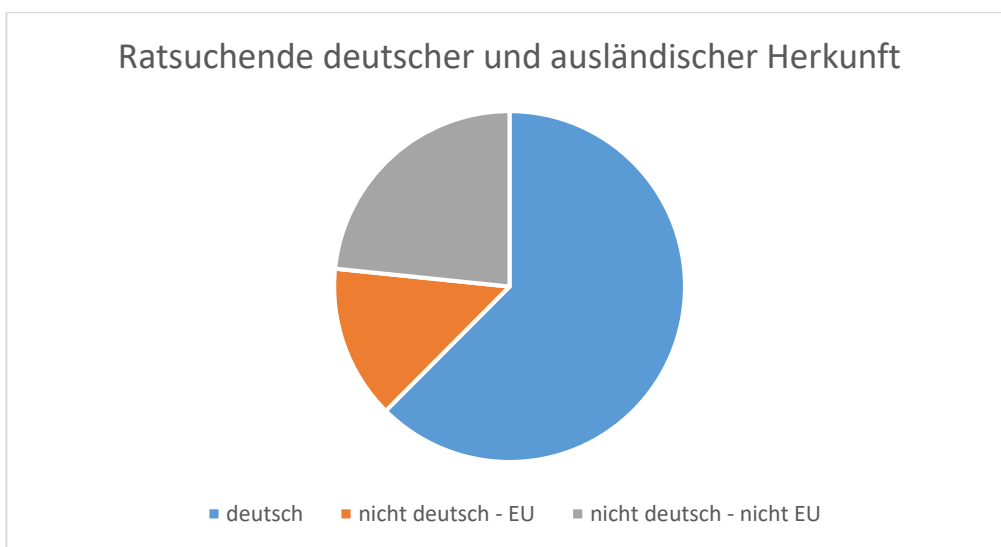

Jahresstatistik 2023

Beratungsfälle: **384**

Deutsche Ratsuchende: **278**

Ausländische Ratsuchende: **167**

Frauen: **288**

Männer: **155**

Divers: **2**

darunter Ehepaare: **61**

Beratungsstunden insgesamt: 2234

Paarberatung: 10,2 %

Einzelberatung: 89,8 %

Die Ratsuchenden kamen aus

Stadt Reutlingen **217**

Landkreis Reutlingen **171**

anderen Landkreisen **57**