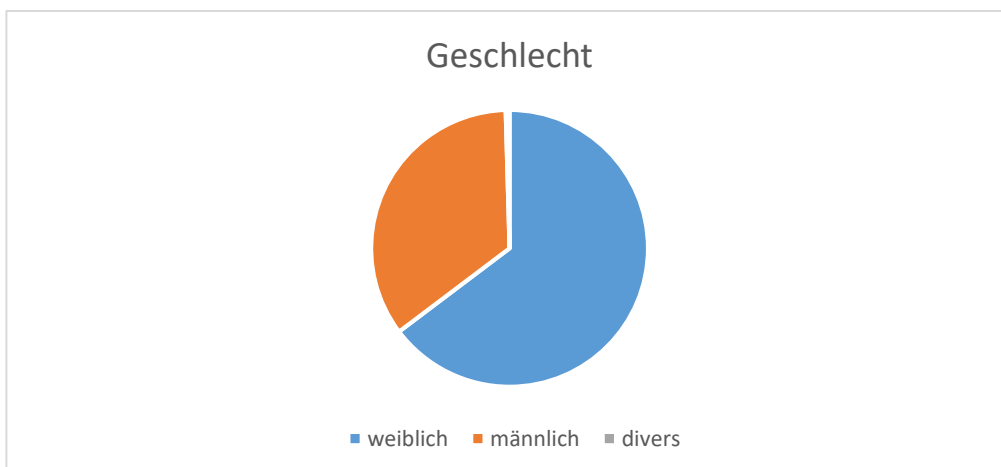

Jahresstatistik 2023

Beratungsfälle: **384**

Deutsche Ratsuchende: **278**

Ausländische Ratsuchende: **167**

Frauen: **288**

Männer: **155**

Divers: **2**

darunter Ehepaare: **61**

Beratungsstunden insgesamt: 2234

Paarberatung: 10,2 %

Einzelberatung: 89,8 %

Die Ratsuchenden kamen aus

Stadt Reutlingen **217**

Landkreis Reutlingen **171**

anderen Landkreisen **57**