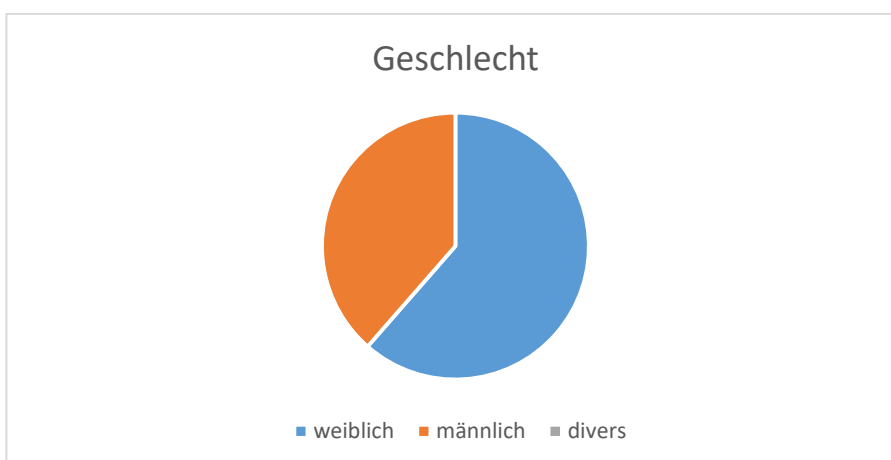

Jahresstatistik 2022

Beratungsfälle: **376**

Deutsche Ratsuchende: **233**

Ausländische Ratsuchende: **143**

Frauen: **231**

Männer: **145**

Divers: **0**

darunter Ehepaare: **53**

Beratungsstunden insgesamt: 1699

Paarberatung: 10%

Einzelberatung: 90%

Die Ratsuchenden kamen aus

Stadt Reutlingen **200**

Landkreis Reutlingen **140**

anderen Landkreisen **36**