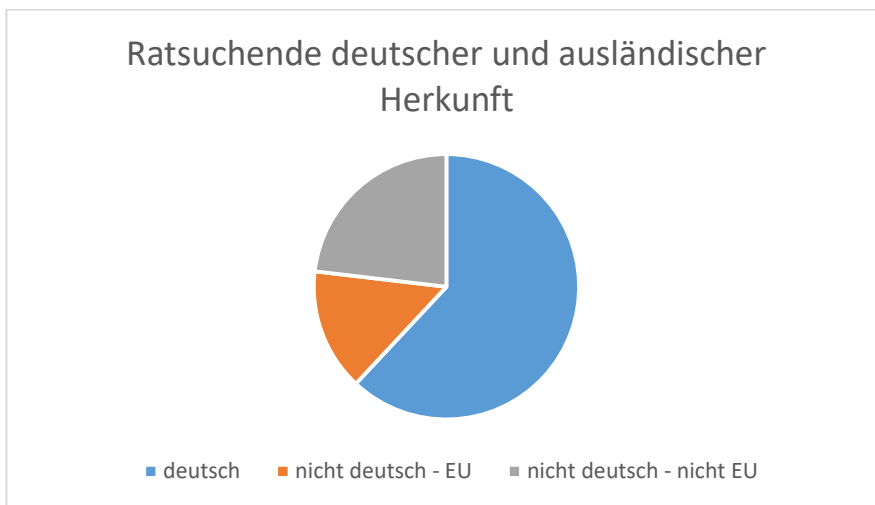

Jahresstatistik 2022

Beratungsfälle: **376**

Deutsche Ratsuchende: **233**

Ausländische Ratsuchende: **143**

Frauen: **231**

Männer: **145**

Divers: **0**

darunter Ehepaare: **53**

Beratungsstunden insgesamt: 1699

Paarberatung: 10%

Einzelberatung: 90%

Die Ratsuchenden kamen aus

Stadt Reutlingen **200**

Landkreis Reutlingen **140**

anderen Landkreisen **36**