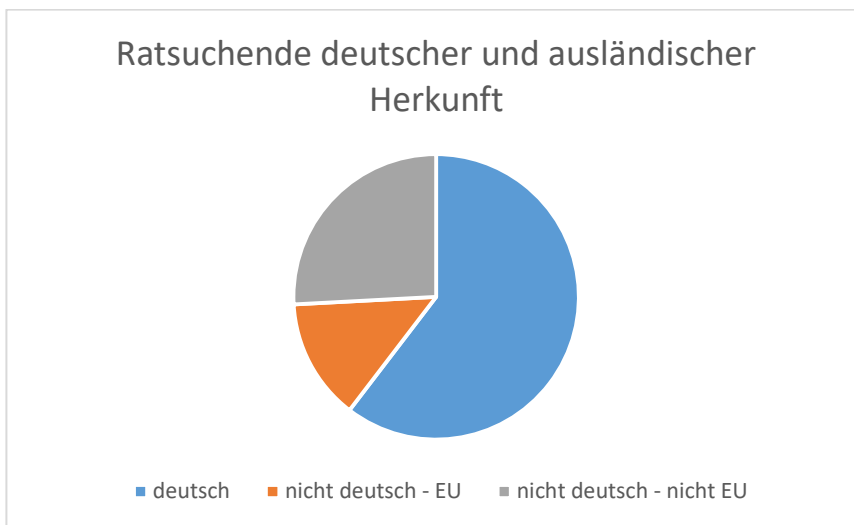

## Jahresstatistik 2021

Beratungsfälle: **309**

Deutsche Ratsuchende: **215**

Ausländische Ratsuchende: **141**

Frauen: **231**

Männer: **124**

Divers: **1**

darunter Ehepaare: **47**

**Beratungsstunden insgesamt: 1890**

Paarberatung: 11%

Einzelberatung: 89%

**Die Ratsuchenden kamen aus**

Stadt Reutlingen **175**

Landkreis Reutlingen **139**

anderen Landkreisen **42**