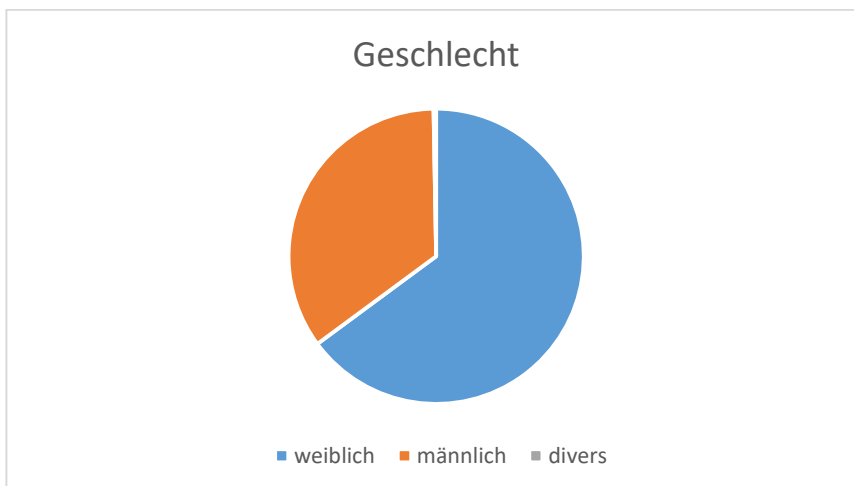

## Jahresstatistik 2021

Beratungsfälle: **309**

Deutsche Ratsuchende: **215**

Ausländische Ratsuchende: **141**

Frauen: **231**

Männer: **124**

Divers: **1**

darunter Ehepaare: **47**

**Beratungsstunden insgesamt: 1890**

Paarberatung: 11%

Einzelberatung: 89%

**Die Ratsuchenden kamen aus**

Stadt Reutlingen **175**

Landkreis Reutlingen **139**

anderen Landkreisen **42**